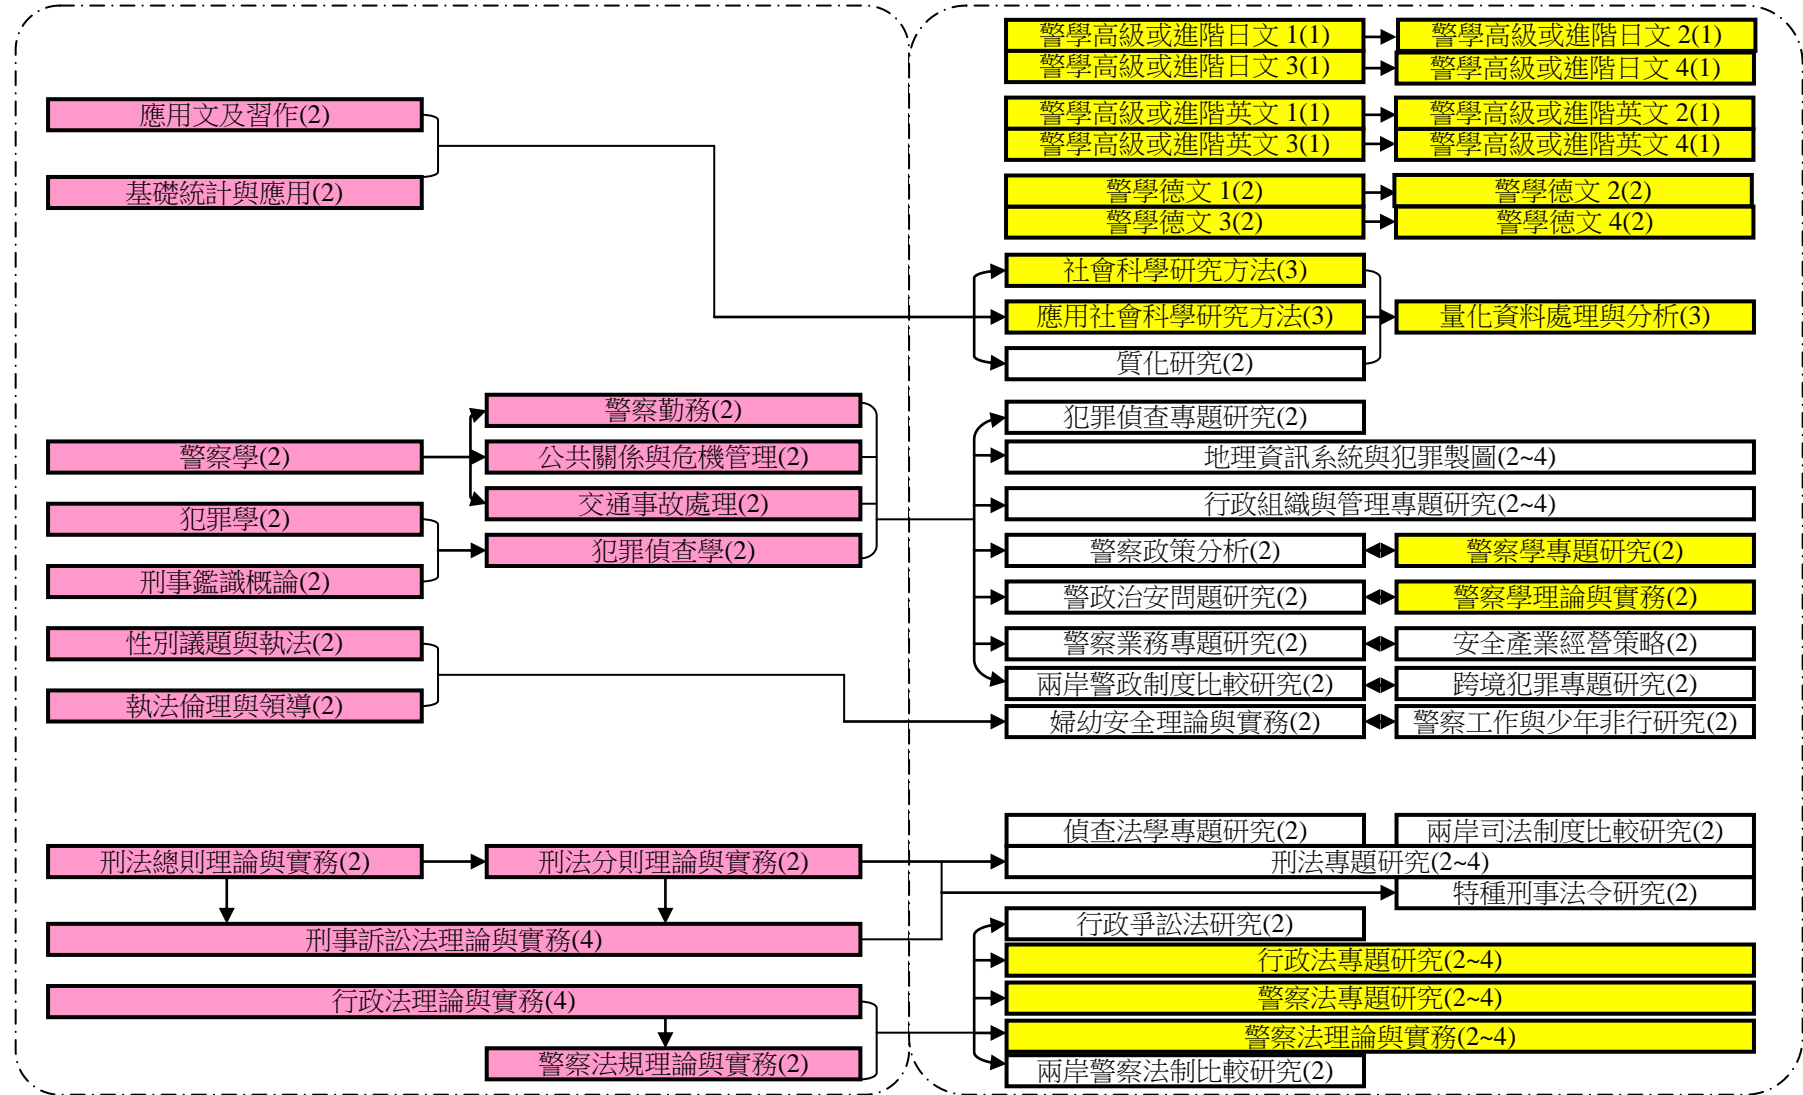

警察政策研究所碩士班課程地圖

一年級(幹部先修教育)

二年級、三年級(研究所課程)

上學期(必修學分)

下學期(必修學分)

上學期(必修學分)

下學期(必修學分)

通識能力

警察行政

警察法學

紅色：幹部先修教育學科課程；黃色：本所必修課程；無色：本所選修課程。