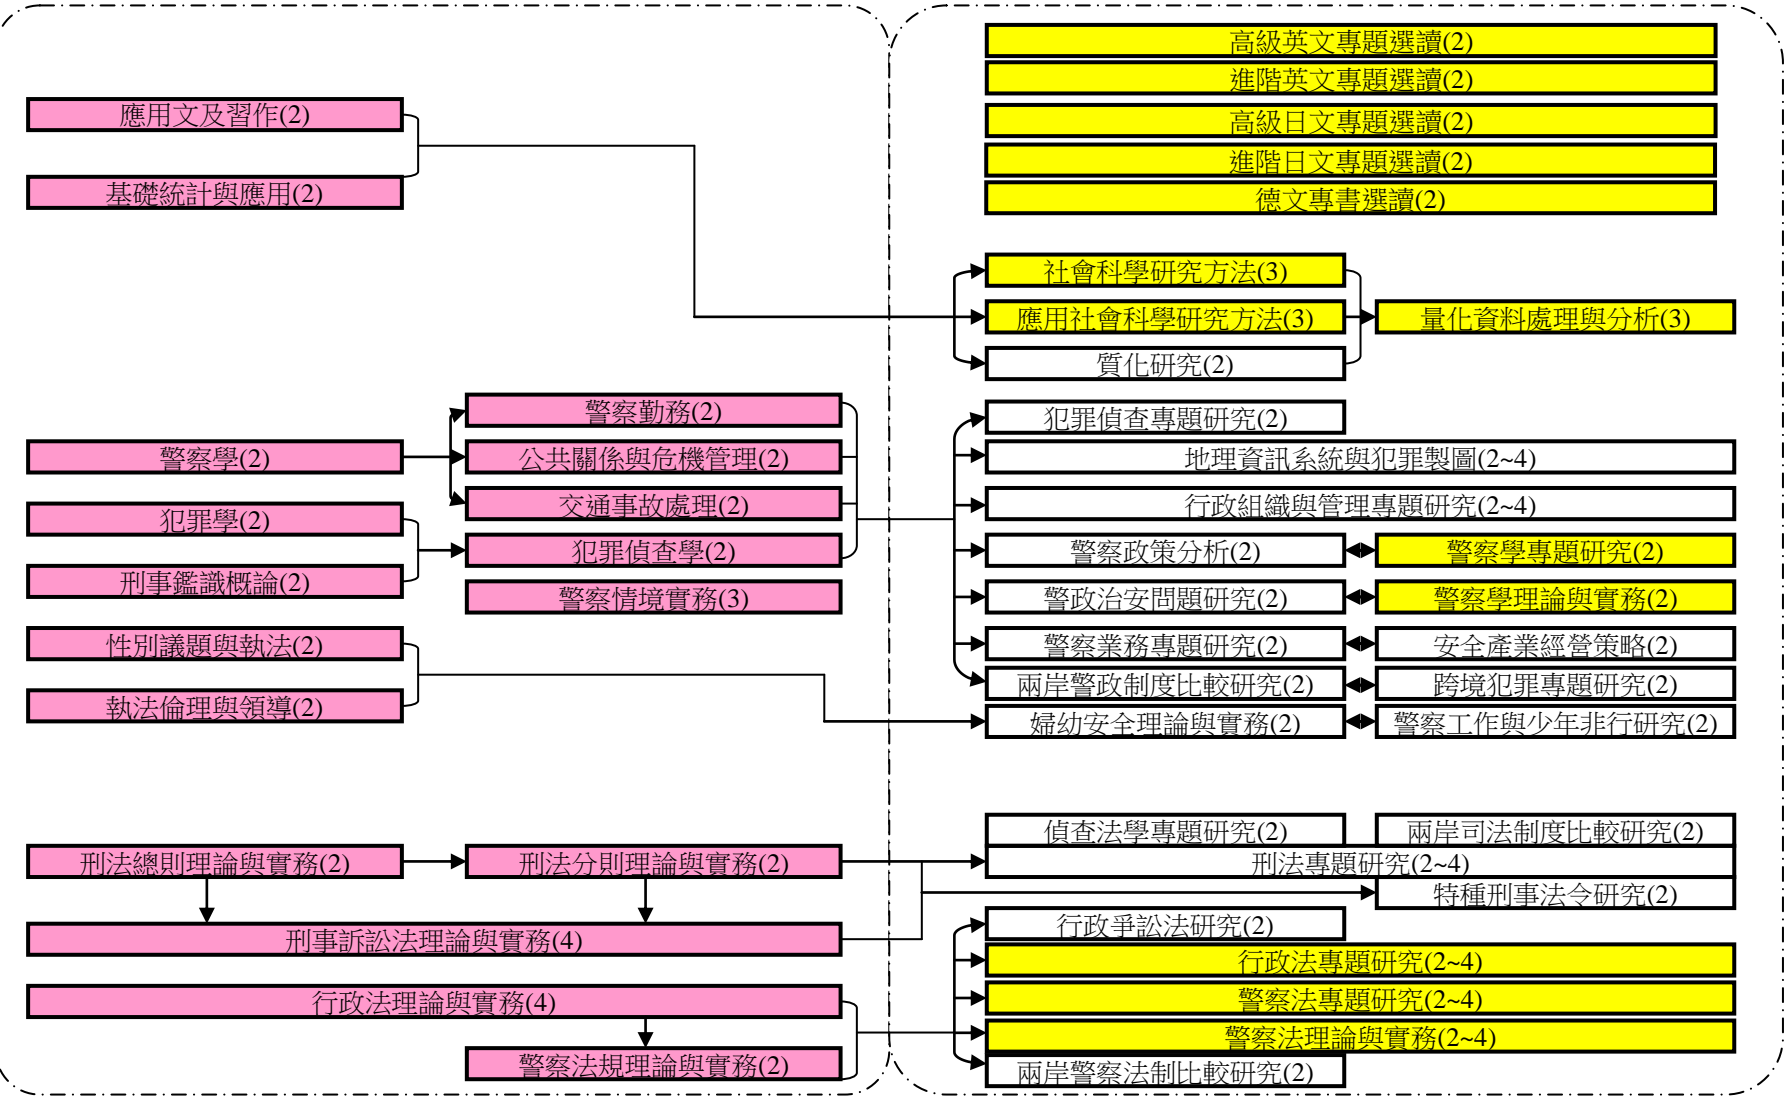

警察政策研究所碩士班課程地圖

一年級(幹部先修教育) 二年級、三年級(研究所課程)
 上學期(必修學分) 下學期(必修學分) 上學期(必修學分) 下學期(必修學分)

通識能力

警察行政

警察法學

紅色：校訂共同必修課程；黃色：本系必修課程；無色：本系選修課程。