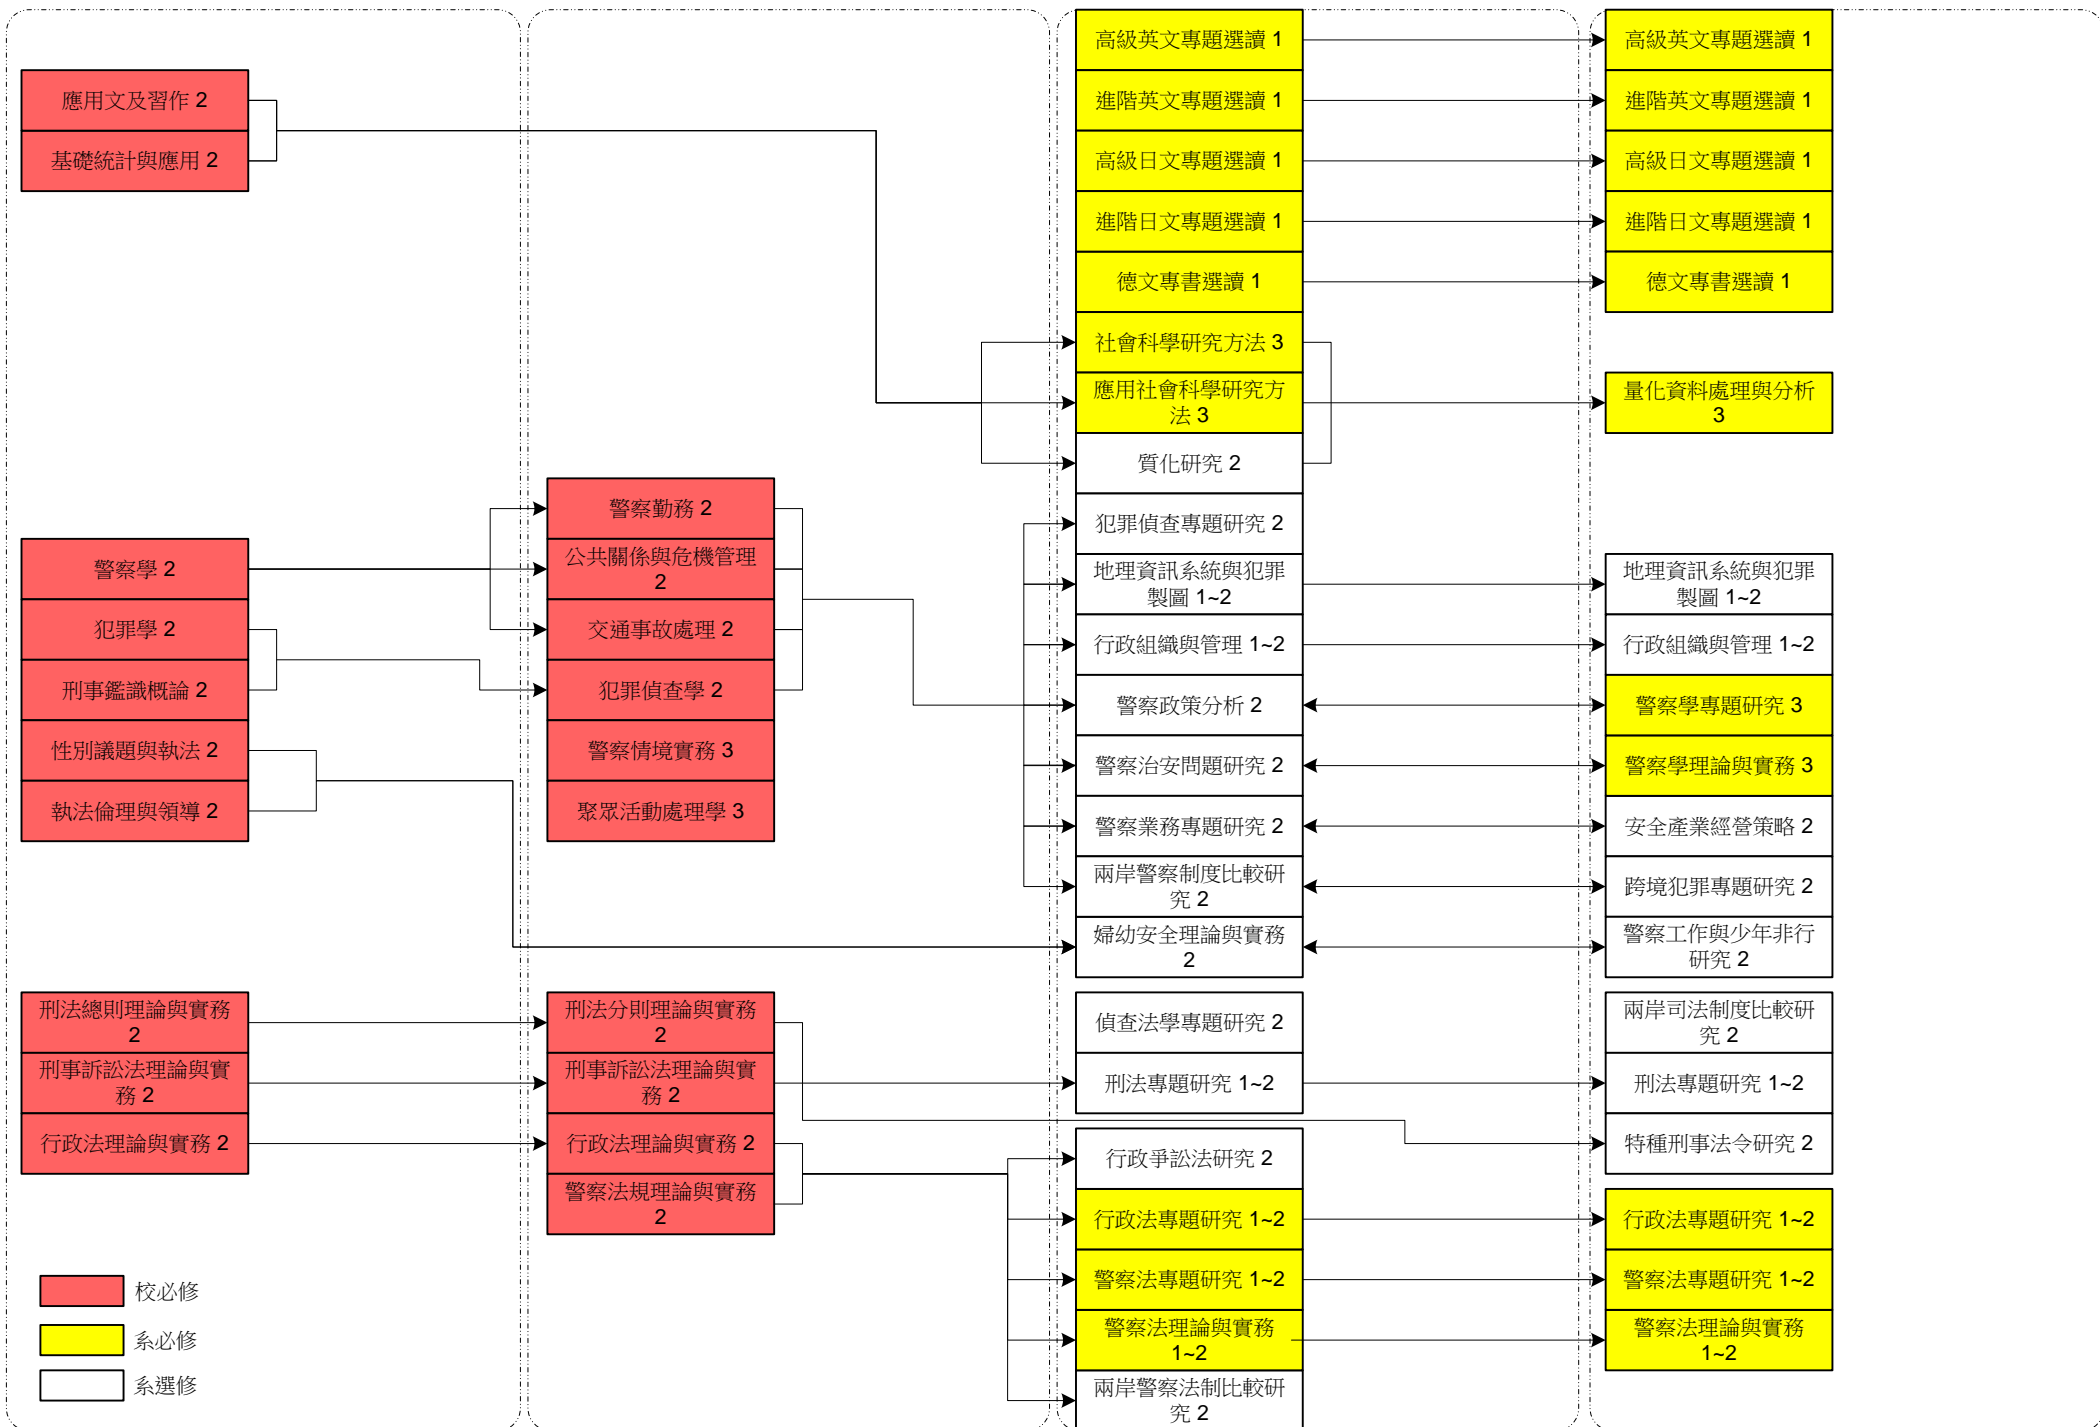

警察政策研究所碩士班課程地圖

一年級上學期

(幹部先修教育)

一年級下學期

二、三年級上學期

二、三年級下學期