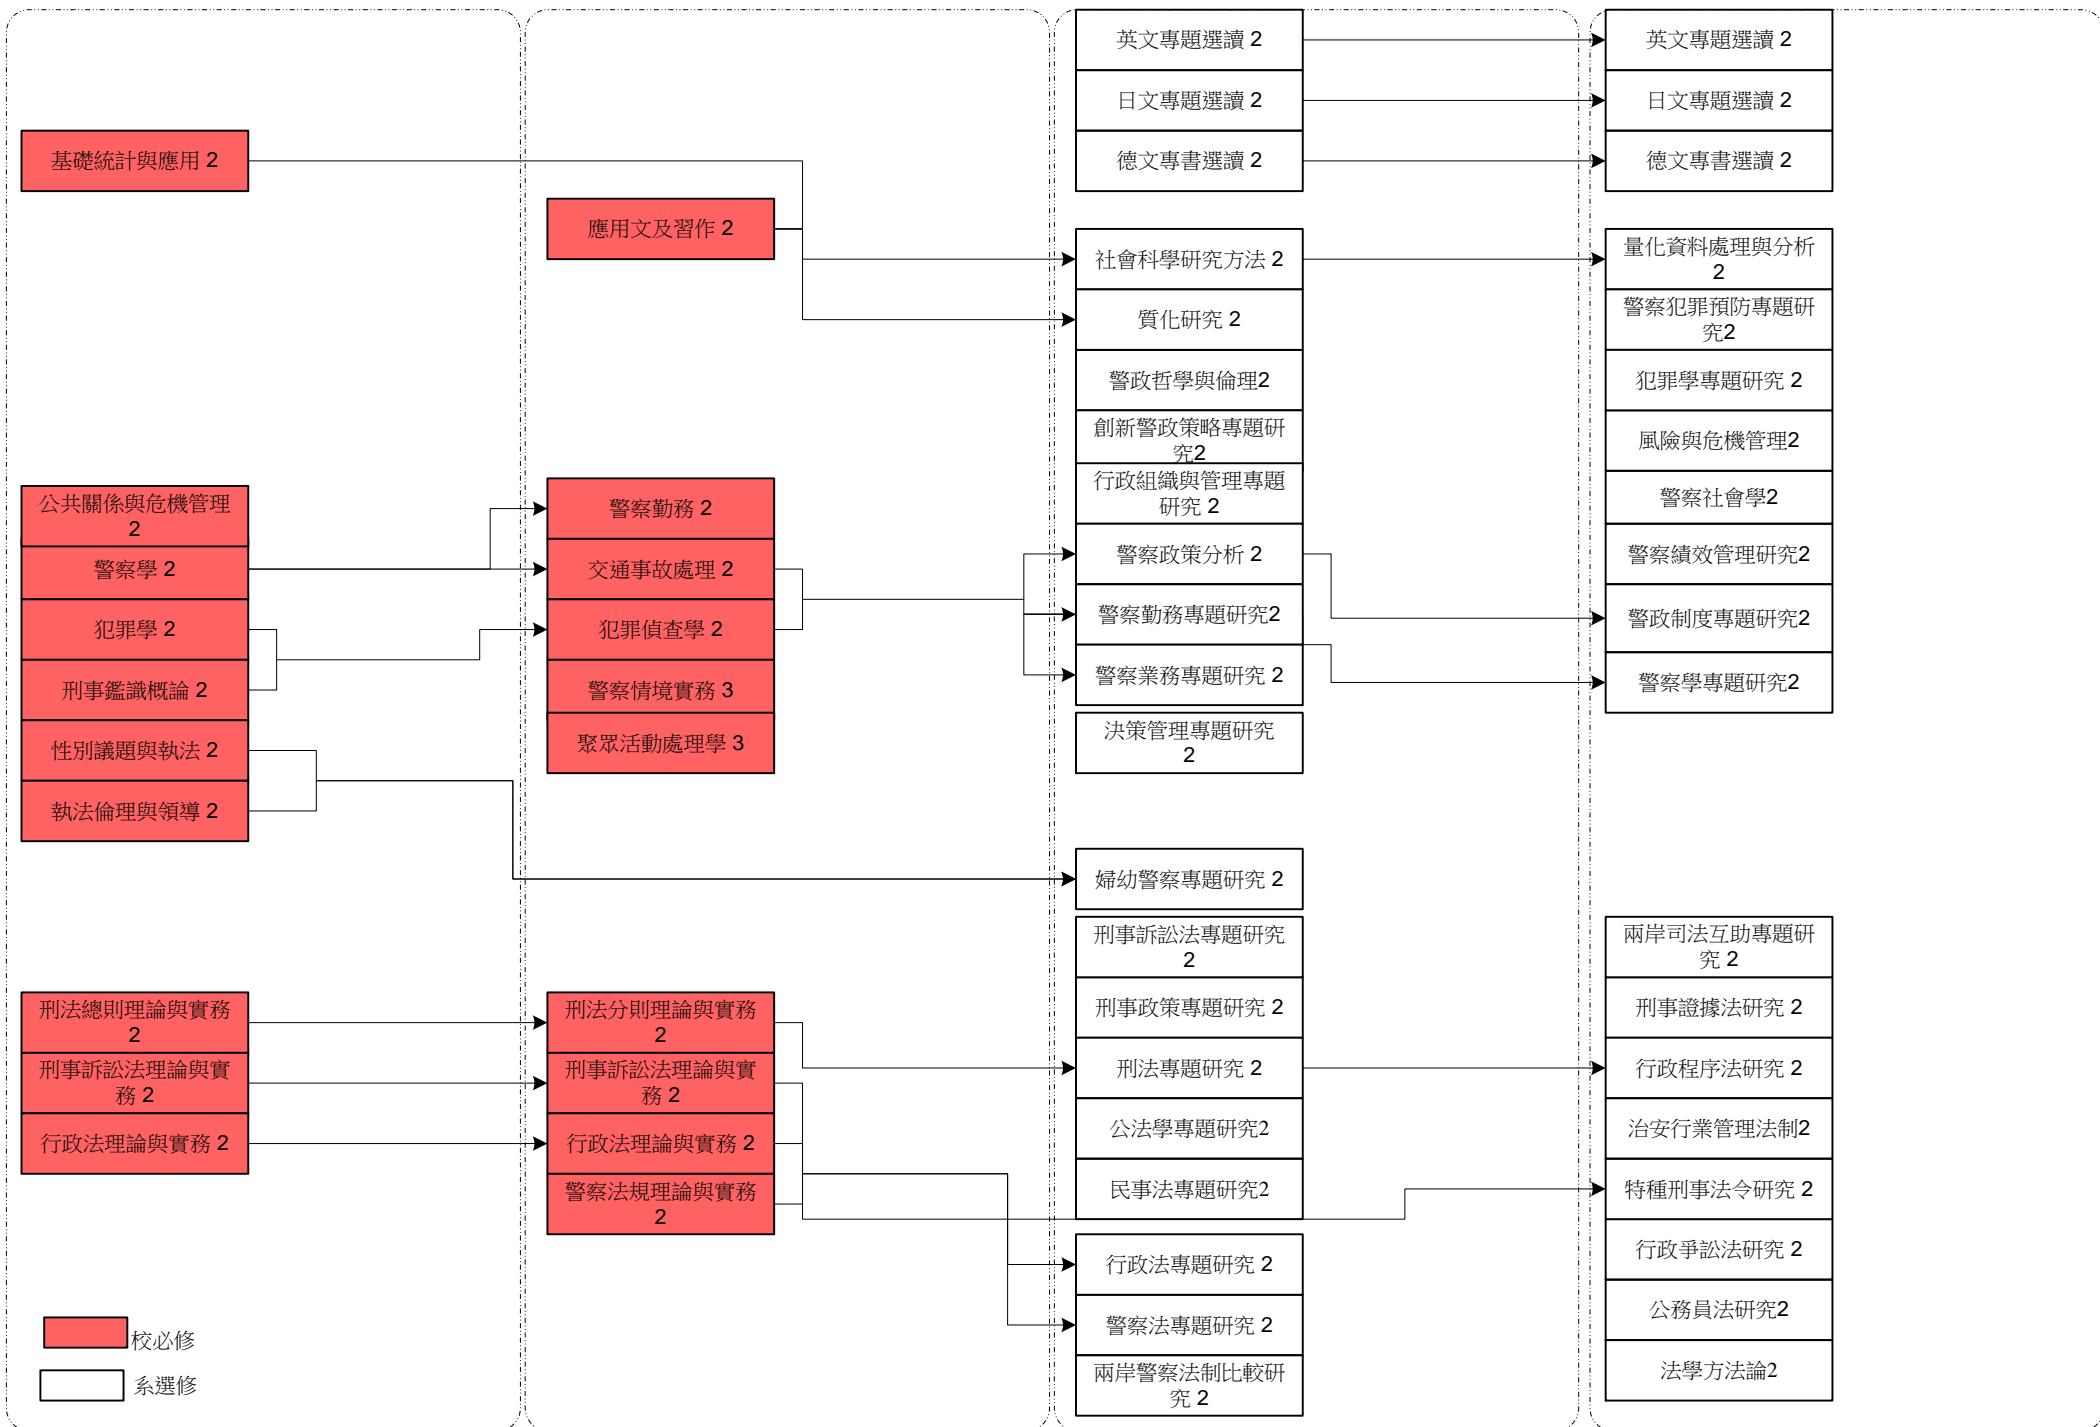

警察政策研究所碩士班課程地圖

一年級上學期

(幹部先修教育)

一年級下學期

二、三年級上學期

二、三年級下學期