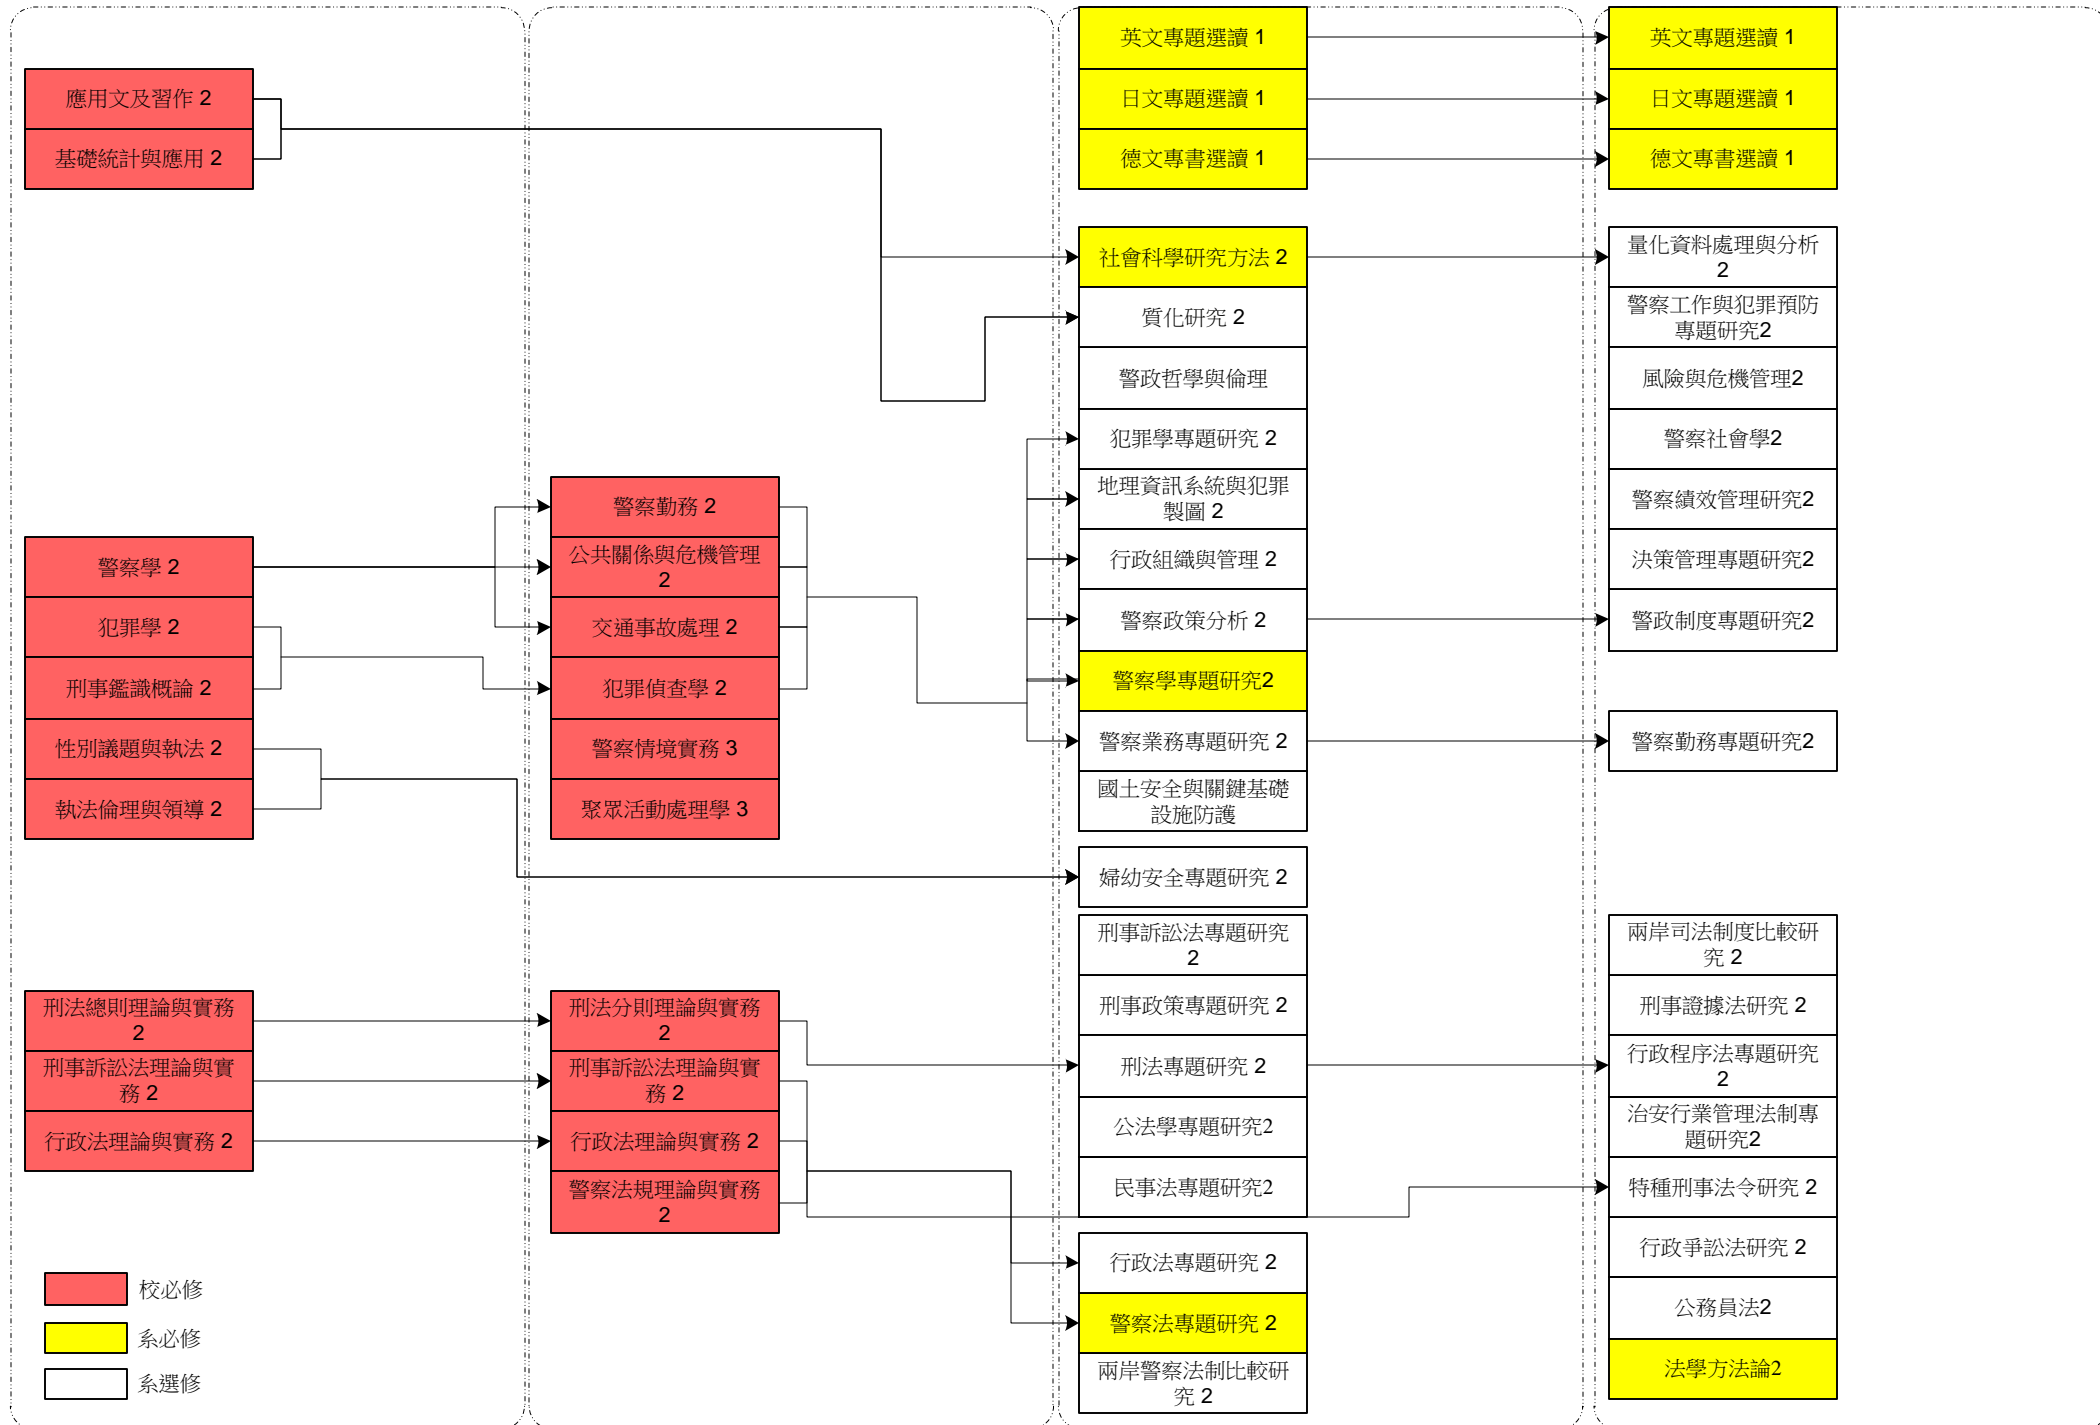

# 警察政策研究所碩士班課程地圖

一年級上學期

(幹部先修教育)

一年級下學期

二、三年級上學期

二、三年級下學期